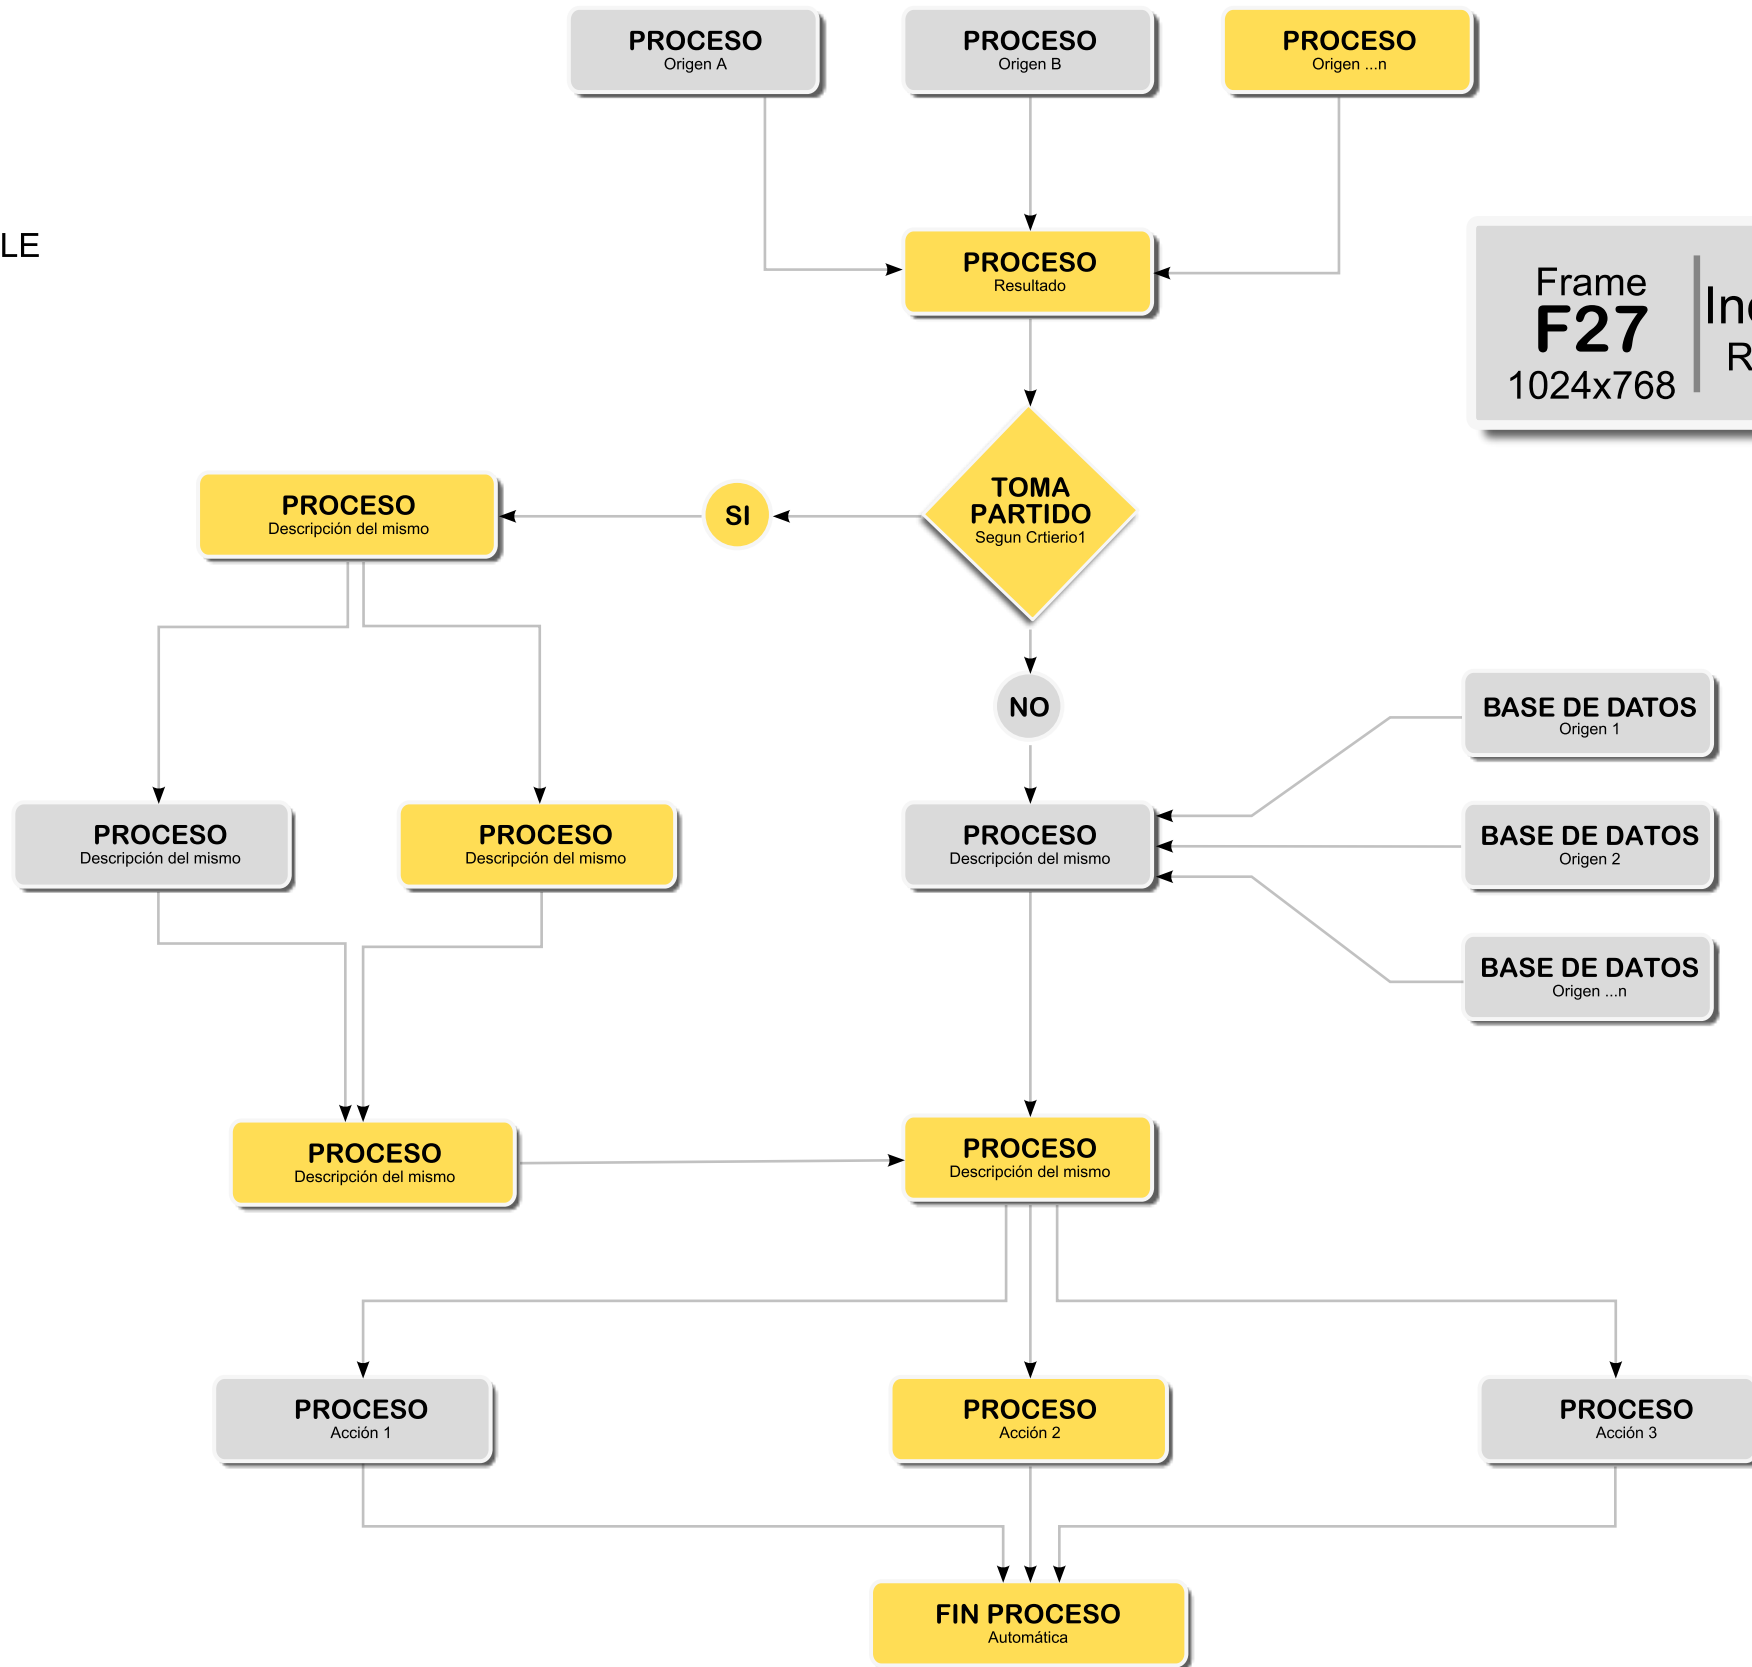

DIAGRAMA

 FLUJO DETALLE

Frame **F27**
1024x768

Indicador de Tema
Responsable: Nombre