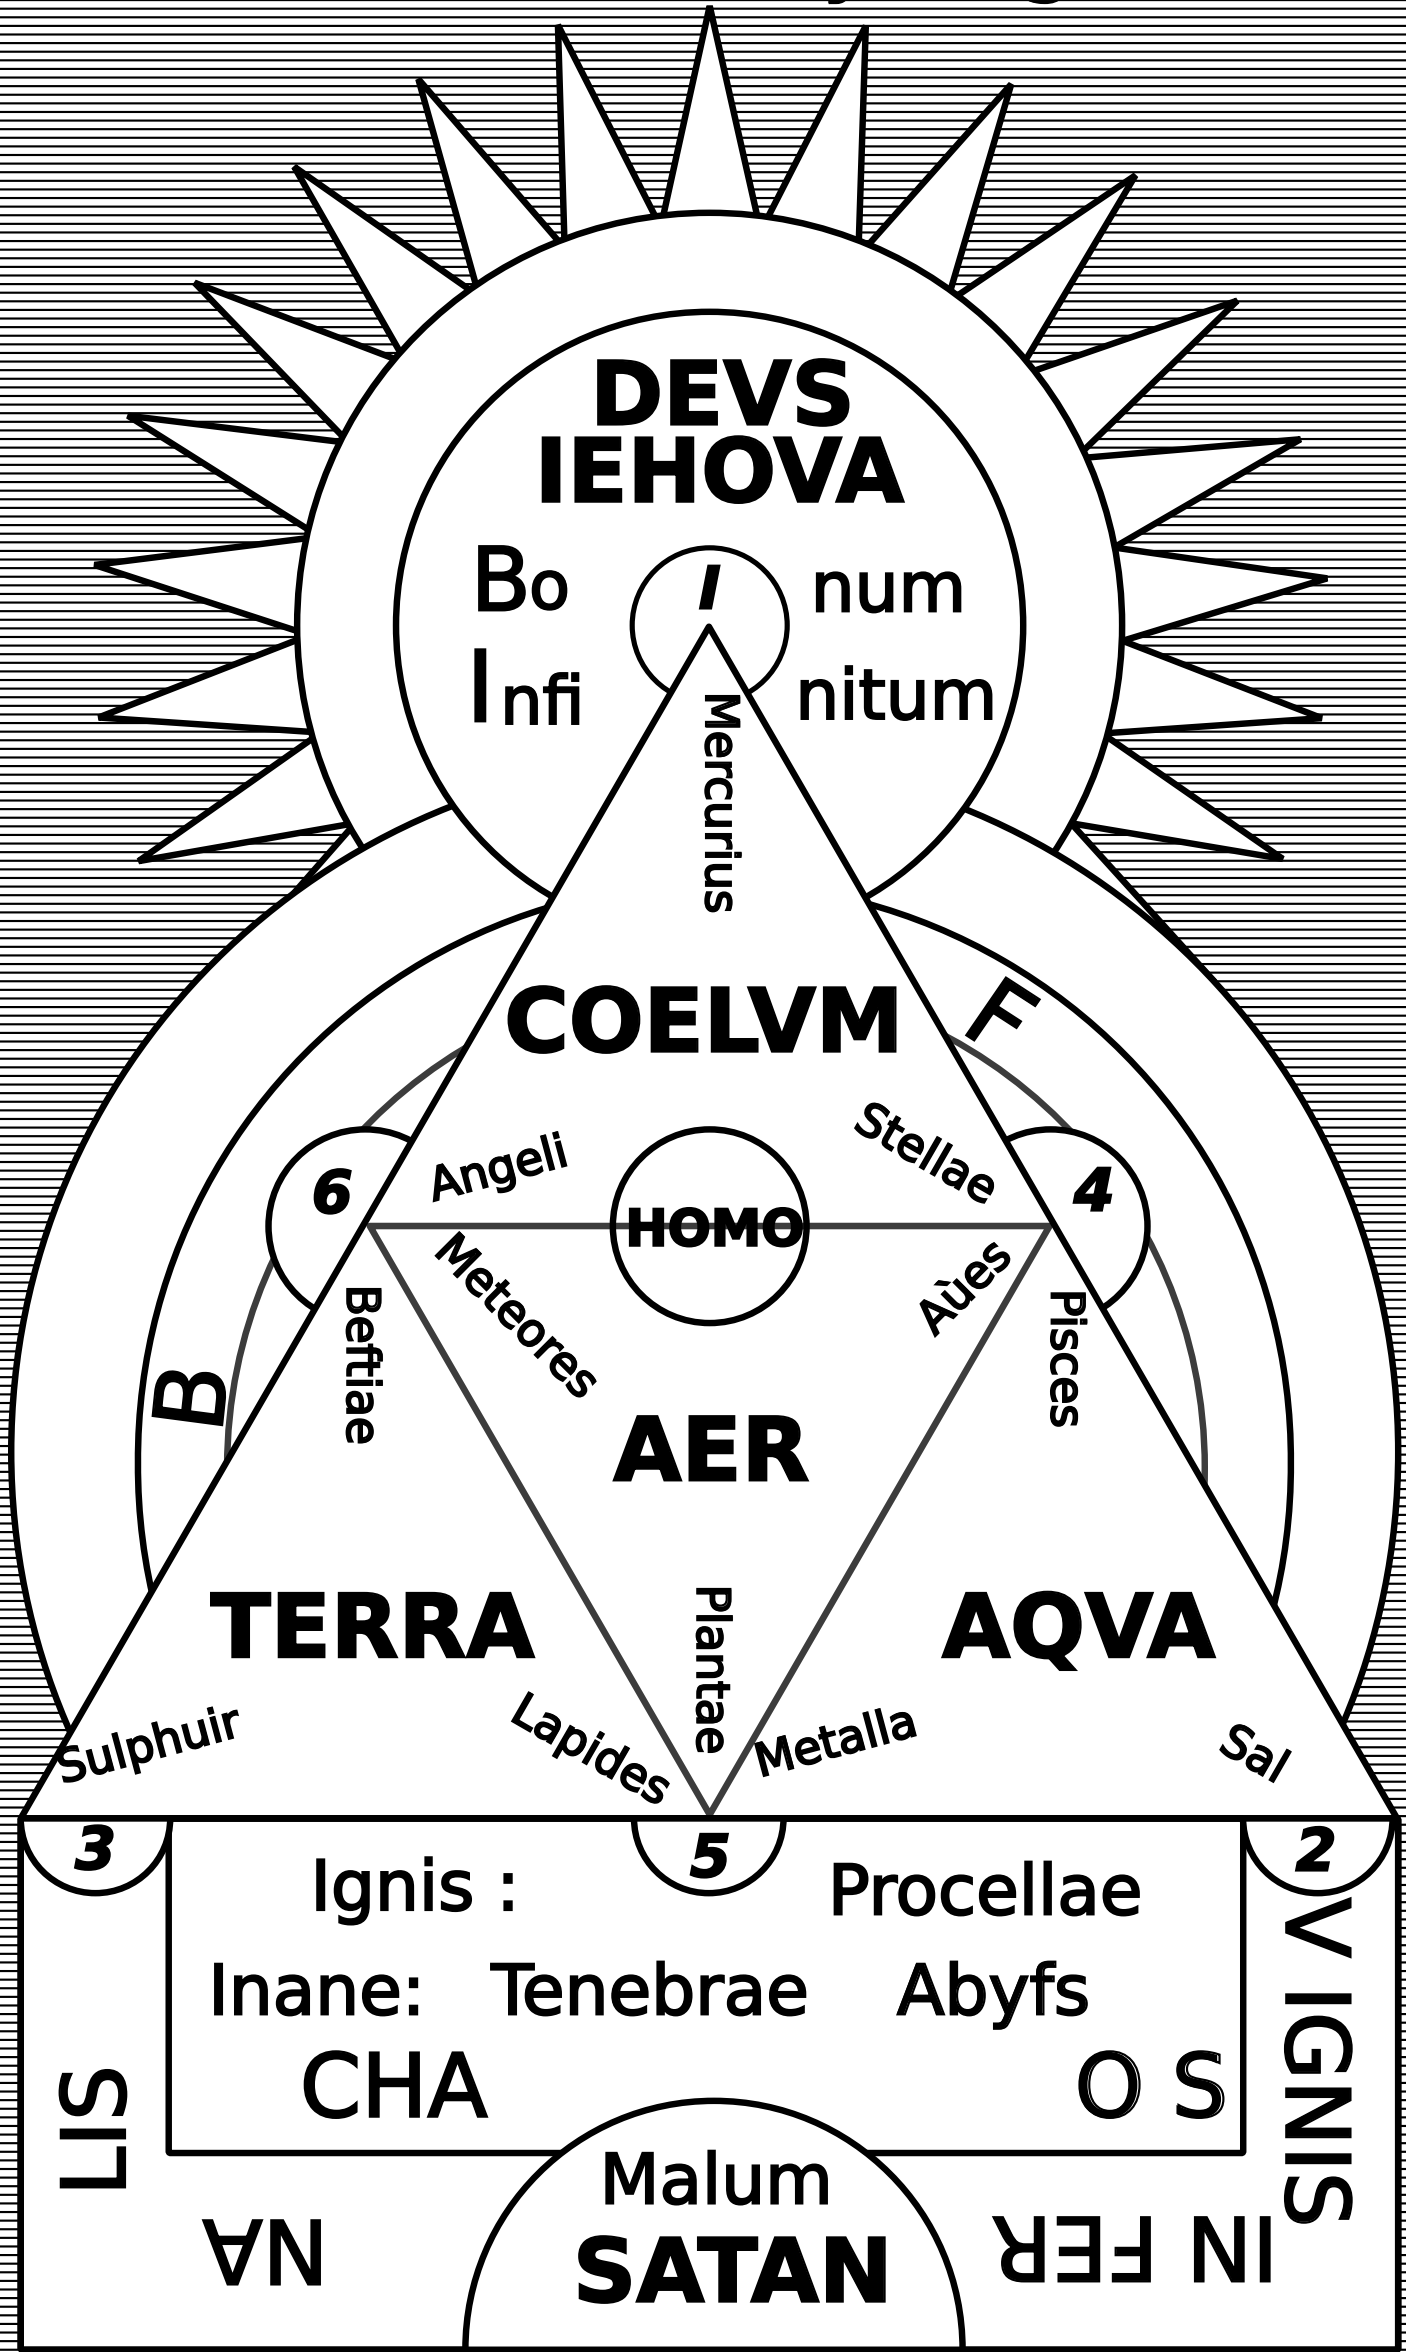

Signaculum Mundi Pythagoreum

IEHOVA FECIT OMNIA EX NIHILO

SIT

Ignis :
Inane: Tenebrae
CHA

Procellae
Abyfs

Malum
SATAN

IN FER

2