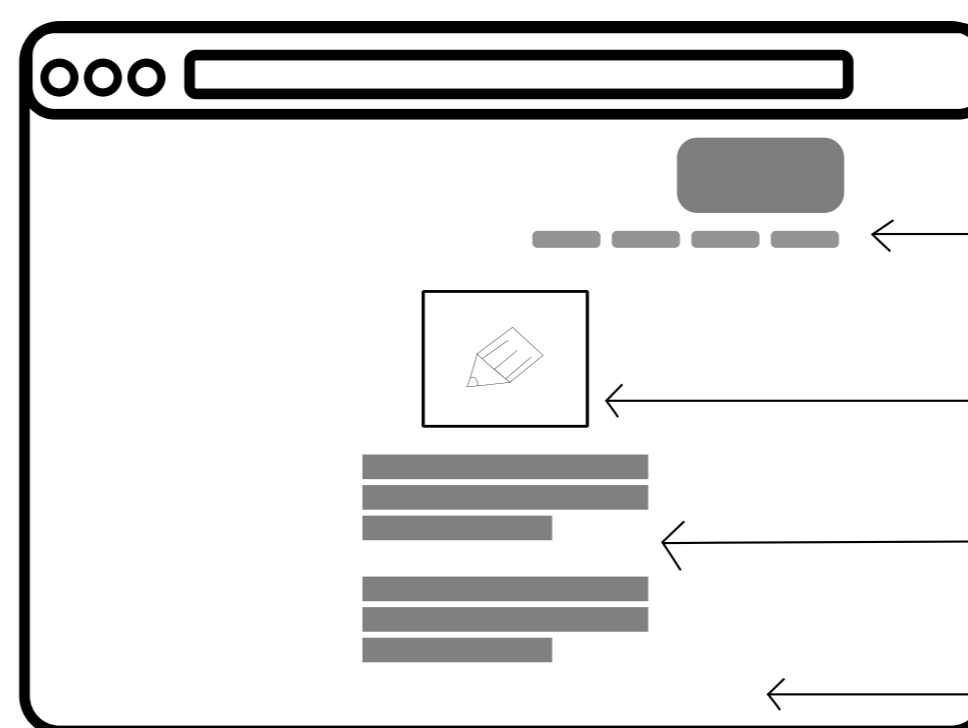

KAERRE wireframe portfolio responsive

Rejilla básica con elementos a 1, 2, 3 y 4 columnas 970px

Home

1. 1 La navegación del home será con un SVG interactivo. Utilizando JS y CSS para perspectivas con z-index. la idea es que se muevan según el pointer del mouse, produciendo errores digitales.
2. 2 Al click los elementos se desfragmentarán.
3. 3 El background será un SVG con una animación sutil para no distraer de la navegación principal.
4. 4 El logo es parte de la navegación principal.

About

1 La navegación cambia hacia este lugar con ésta distribución, pero la animación de desfragmentación se mantiene.

1. 2 SVG, de una pieza griega, al hacer rollover se grafica.
2. 3 Biografía
3. 4 El background será un SVG animado.

Portafolio

Instafeed

1. 2 El background será un SVG animado.

Contacto