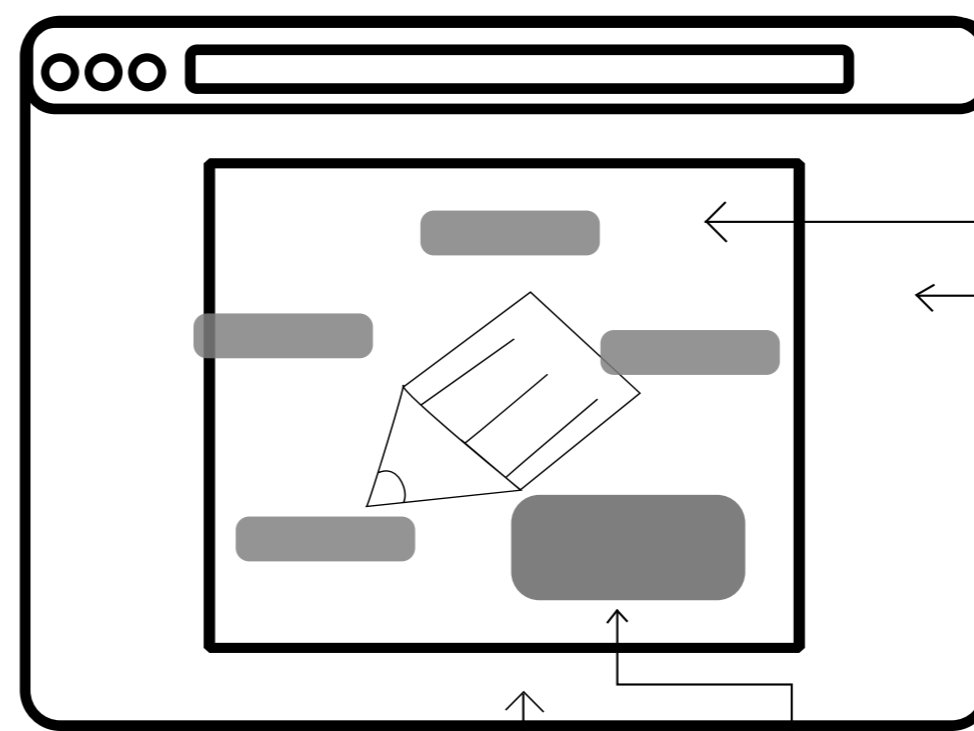

KAERRE wireframe portfolio responsive

Rejilla básica con elementos a 1, 2, 3 y 4 columnas 970px

Home

1. 1 La navegación del home será con un SVG interactivo. Utilizando JS y CSS para perspectivas con z-index. la idea es que se muevan según el pointer del mouse, produciendo errores digitales.
2. 2 Al click los elementos se desfragmentarán.
3. 3 El background será un SVG con una animación sutil para no distraer de la navegación principal.
4. 4 El logo es parte de la navegación principal.

About

1 La navegación cambia hacia este lugar con ésta distribución, pero la animación de desfragmentación se mantiene.

1. 2 SVG, de una pieza griega, al hacer rollover se grafica.
2. 3 Biografía
3. 4 El background será un SVG animado.

Portafolio

Instafeed

1. 2 El background será un SVG animado.

Contacto