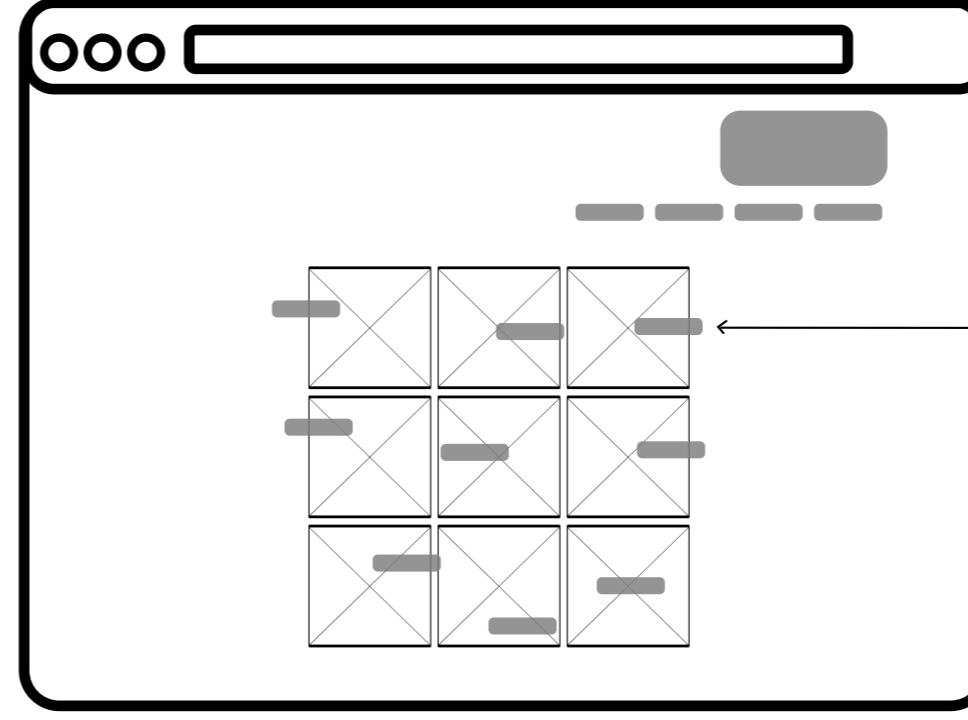

Portafolio