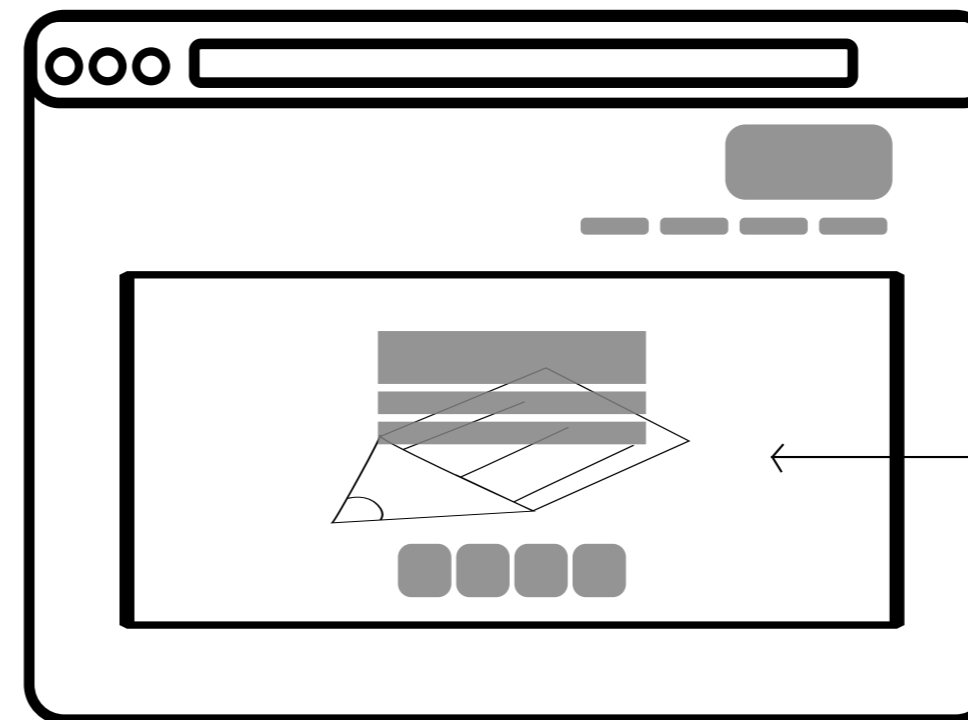

KAERRE wireframe portfolio responsive

Rejilla básica con elementos a 1, 2, 3 y 4 columnas 970px

Home

1. 1 La navegación del home será con un SVG interactivo. Utilizando JS y CSS para perspectivas con z-index. la idea es que se muevan según el pointer del mouse, produciendo errores digitales.
2. 2 Al click los elementos se desfragmentarán.
3. 3 El background será un SVG con una animación sutil para no distraer de la navegación principal.
4. 4 El logo es parte de la navegación principal.

About

1 La navegación cambia hacia este lugar con ésta distribución, pero la animación de desfragmentación se mantiene.

1. 2 SVG, de una pieza griega, al hacer rollover se grafica.
2. 3 Biografía
3. 4 El background será un SVG animado.

Portafolio

Instafeed

1. 2 El background será un SVG animado.

Contacto