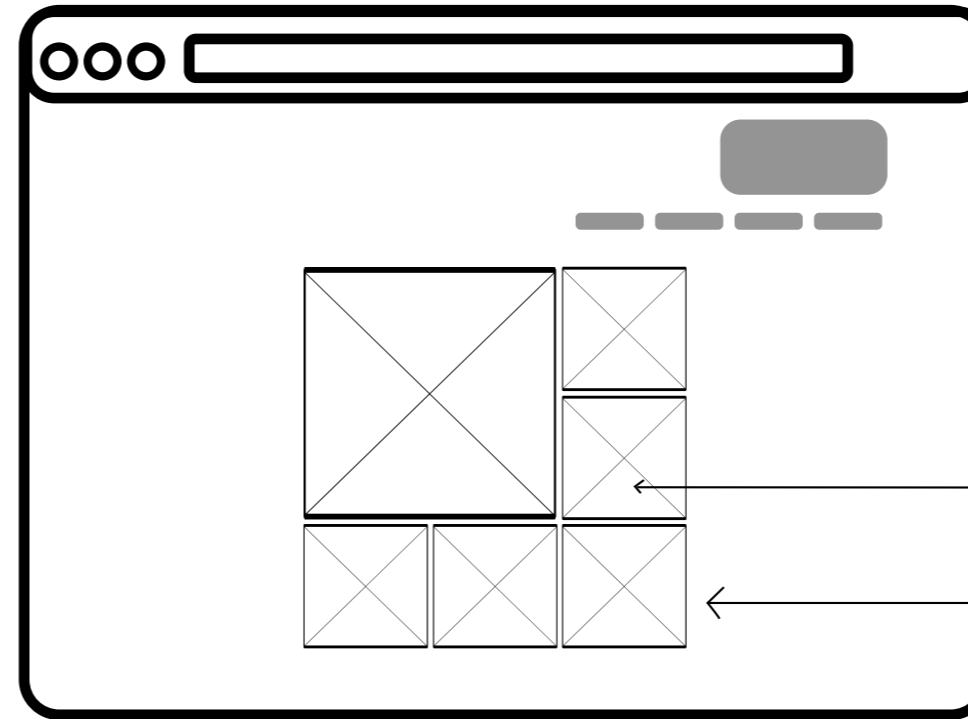

KAERRE wireframe portfolio responsive

Rejilla básica con elementos a 1, 2, 3 y 4 columnas 970px

Home

1. 1 La navegación del home será con un SVG interactivo. Utilizando JS y CSS para perspectivas con z-index. la idea es que se muevan según el pointer del mouse, produciendo errores digitales.
2. 2 Al click los elementos se desfragmentarán.
3. 3 El background será un SVG con una animación sutil para no distraer de la navegación principal.
4. 4 El logo es parte de la navegación principal.

About

1 La navegación cambia hacia este lugar con ésta distribución, pero la animación de desfragmentación se mantiene.

1. 2 SVG, de una pieza griega, al hacer rollover se grafica.
2. 3 Biografía
3. 4 El background será un SVG animado.

Portafolio

Instafeed

1. 2 El background será un SVG animado.

Contacto