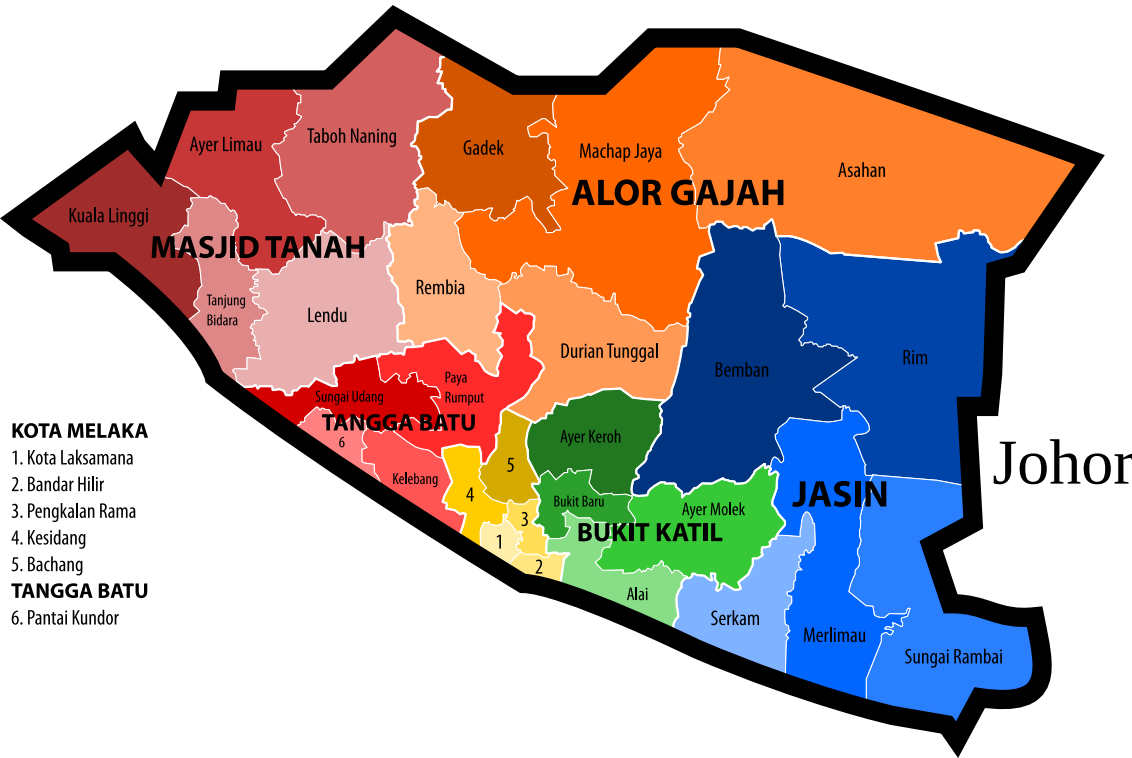

Negeri Sembilan

MASJID TANAH

ALOR GAJAH

TANGGA BATU

BUKIT KATIL

JASIN

Johor

KOTA MELAKA

- 1. Kota Laksamana
- 2. Bandar Hilir
- 3. Pengkalan Rama
- 4. Kesidang
- 5. Bachang

TANGGA BATU

- 6. Pantai Kundur