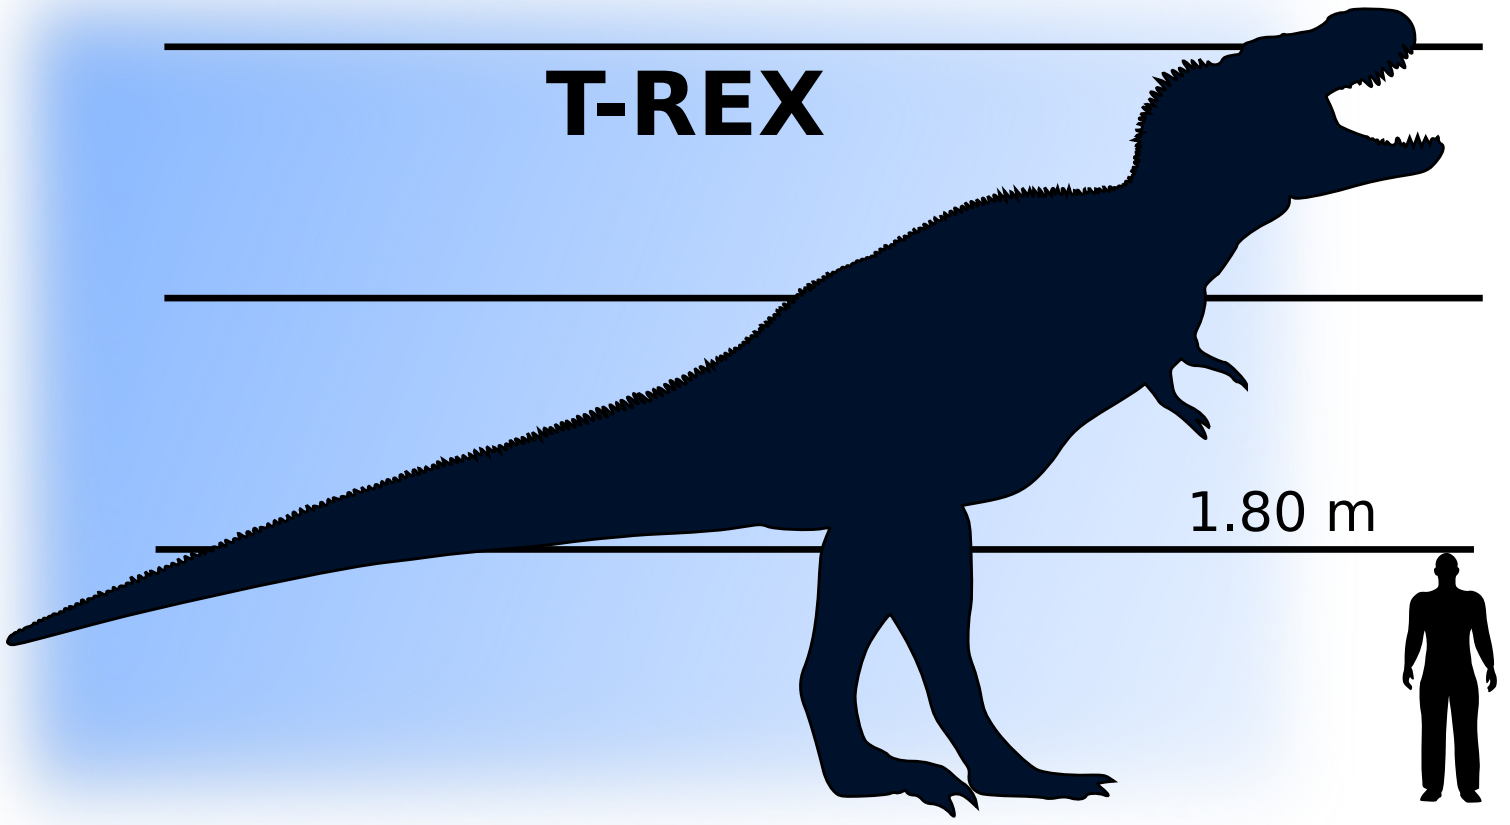

T-REX

1.80 m