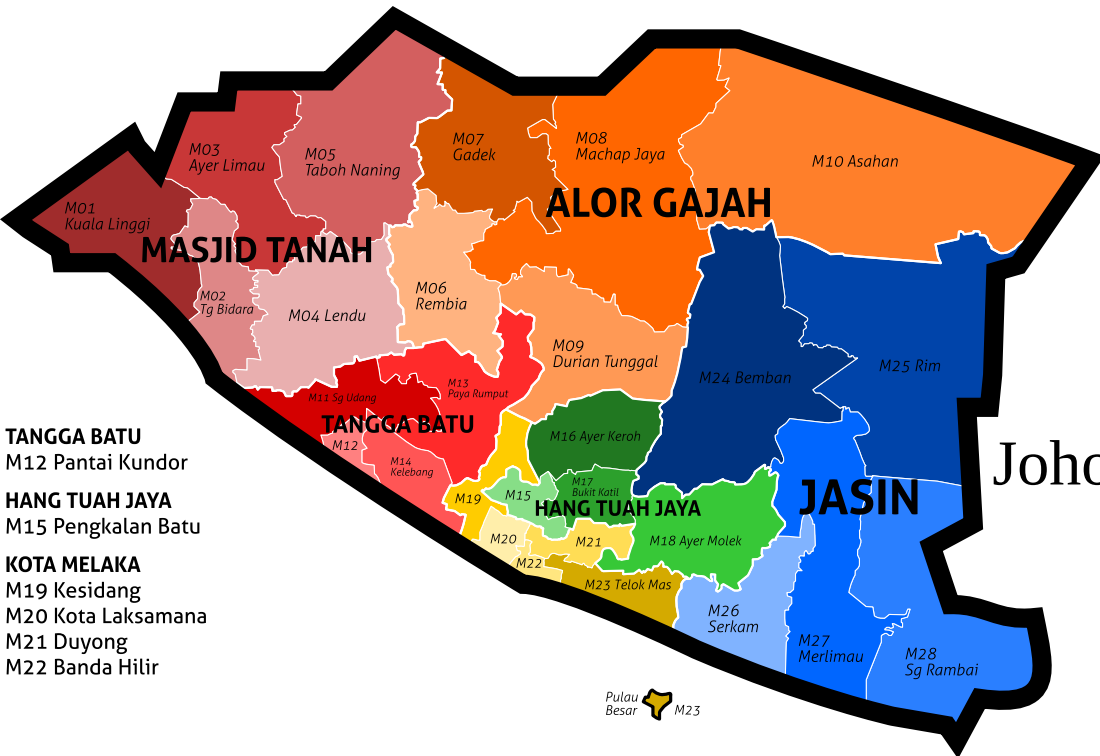

# Negeri Sembilan

- TANGGA BATU**
  - M12 Pantai Kundor
- HANG TUAH JAYA**
  - M15 Pengkaln Batu
- KOTA MELAKA**
  - M19 Kesidang
  - M20 Kota Laksamana
  - M21 Duyong
  - M22 Banda Hilir

Johor