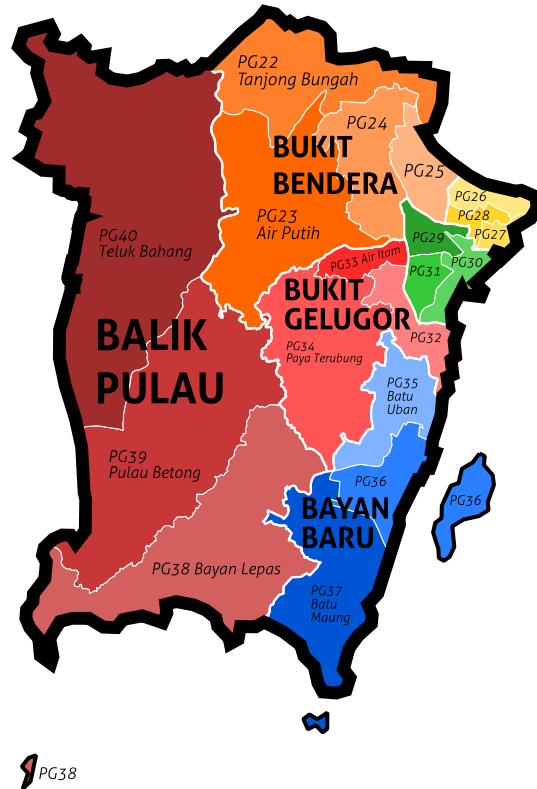

BAGAN (BUTTERWORTH)

- PG07 Sungai Puyu
- PG08 Bagan Jermal
- PG09 Bagan Dalam

BUKIT MERTAJAM

- PG13 Berapit

BUKIT BENDERA (PENANG HILL)

- PG24 Kebun Bunga
- PG25 Pulau Tikus

TANJONG (GEORGETOWN)

- PG26 Padang Kota
- PG27 Pengkalan Kota
- PG28 Komtar

JELUTONG

- PG29 Dato Keramat
- PG30 Sungai Pinang
- PG31 Batu Lanchang

BUKIT GELUGOR

- PG32 Seri Delima

BAYAN BARU

- PG36 Pantai Jerejak

PG38

Kedah

Kedah

Perak

40