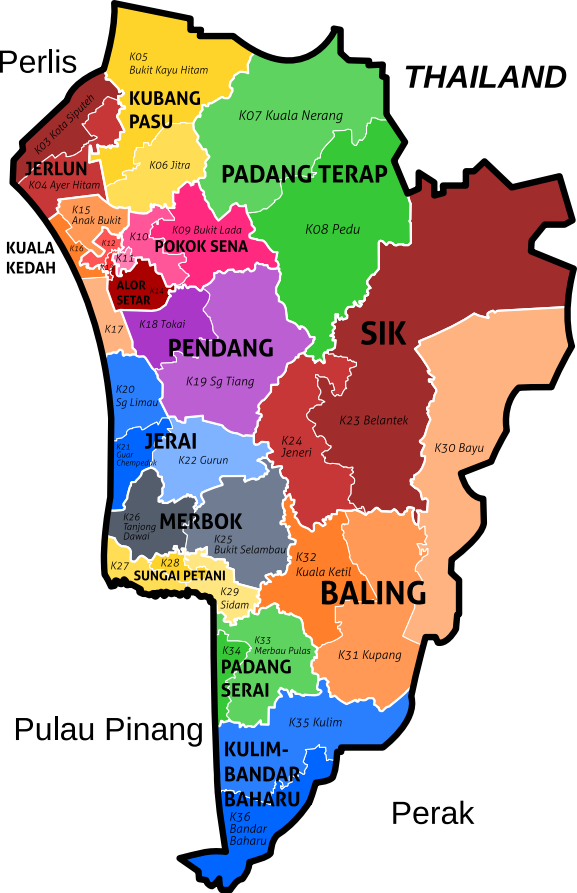

Perlis

THAILAND

POKOK SENA

- K10 Bukit Pinang
- K11 Derga

ALOR SETAR

- K12 Suka Menanti
- K13 Kota Darul Aman
- K14 Alor Mengkudu

KUALA KEDAH

- K16 Kubang Rotan
- K17 Pengkalan Kundor

SUNGAI PETANI

- K27 Pantai Merdeka
- K28 Bakar Arang

PADANG SERAI

- K34 Lunas

Pulau Pinang

Perak