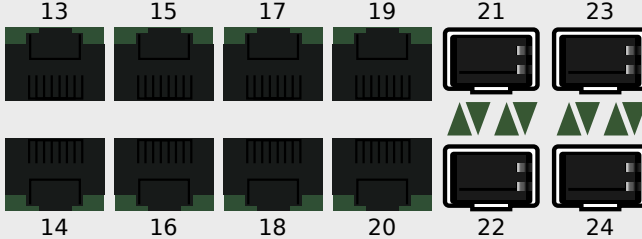

20x
1GBase-T
4xSFP

Switch
Module