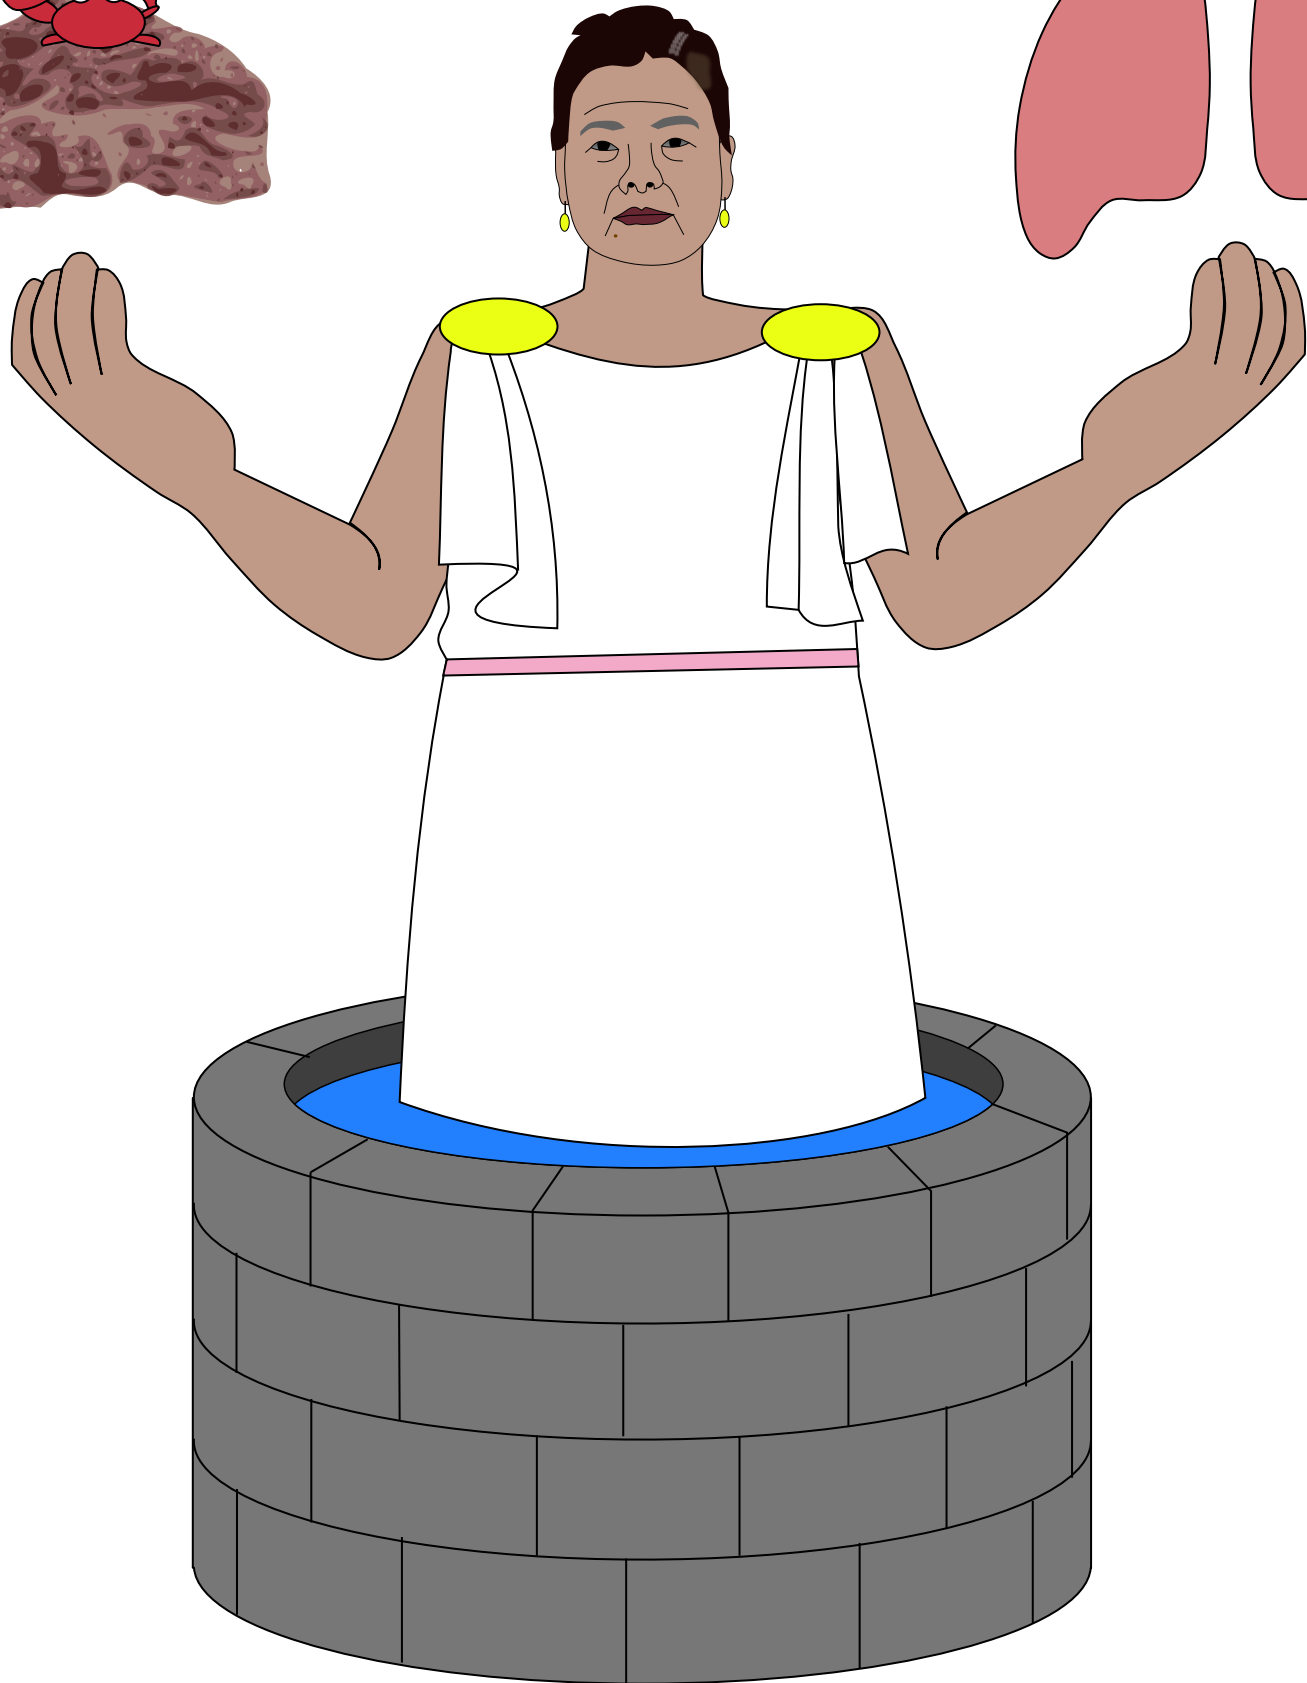

# 井中女神

藻礁

台中肺

缺水鑿井